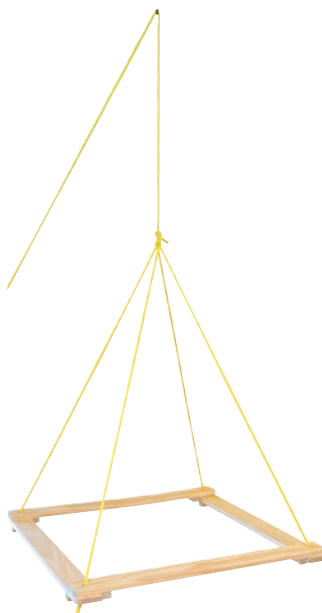

Dimensions: 7 x 2 x 3 cm; Paquet de pièces: 10

N° d'art. 06.110.351	assortis
Unité	jeu
Livré à partir de	1

Quantité de	1
Prix CHF*	3.80

*incl. 7.70% TVA

Cadre pour tente à suspendre

Le cadre pour tente à suspendre offre de la place pour la créativité individuelle lors de la construction de tentes. Avec des bandes de tissu et des pinces à linge universelles on construit une tente multicolore en un tour de main. Le cadre se fixe ensuite à toute hauteur souhaitée. Le set contient le cadre en bois massif de 4 pièces et une corde de 5 m de long. Livré en pièces détachées. Pour la construction l'aide d'une personne adulte est nécessaire.