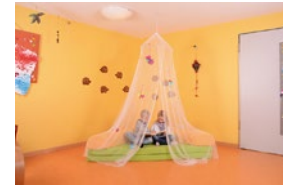

Voile de rêve

Le voile de rêve protège contre les moustiques et assure un sommeil sans perturbations. Le voile en tissu en polyester ignifuge est ouvert d'un côté - il peut également être suspendu sur un point de jeu et ainsi procurer plus de confort. Des petites décorations (non comprises dans la livraison) en feront un accroche regard. Un ressort pop-up sert à le fixer au plafond. Lavable uniquement à la main!

Haut du cercle Ø 60 cm, longueur depuis le cercle: 220 cm, Ø inférieur env. 240 cm

N° d'art. 06.110.382

Unité	pièce
Livré à partir de	1

Quantité de	1
Prix CHF*	36.70

*incl. 7.70% TVA