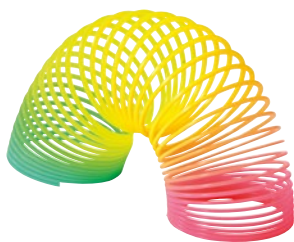

A partir de 3 ans.

Diamètre: 1,5 cm; Longueur: 18 cm;
Paquet de pièces: 12

N° d'art. 06.130.235

Unité	paquet
Livré à partir de	1

Quantité de	1
Prix CHF*	8.80

*incl. 7.70% TVA

Ressort arc-en-ciel

Avec un léger coup de pouce le ressort en plastique descend une marche d'escalier après l'autre - un phénomène fascinant. Dimensions: plié: Ø 5 x 5,5 cm, 35 cm de long suspendu par son propre poids, 70 cm de long comme ressort, 100 cm de long en état étiré.