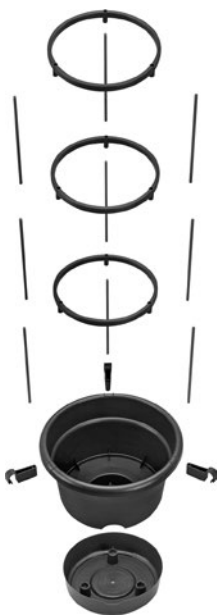

Aménagement

Jeux de rôles

Manger, boire, jouer

Simple et pratique – notre e-boutique:
www.ingold-biwa.ch

Pince à grillades

La pince à grillades en bois de hêtre naturel permet d'enlever des aliments chauds du barbecue. Les surfaces latérales peuvent être façonnées et étiquetées.

Dimensions: 30 x 6 x 2 cm

N° d'art. 06.210.249

Unité	pièce
Livré à partir de	1

Quantité de	1

Prix CHF*	1.90

*incl. 7.70% TVA

Pot pour tomates

Cultiver soi-même des tomates saines et savoureuses devient un jeu d'enfant avec ce set professionnel: le bidon de 10 litres en polypropylène (plastique recyclé) dispose d'un réservoir d'eau qui peut être rempli avec un arrosoir par l'ouverture latérale. Pour assurer une tenue stable à la plante, le treillage en métal se fixe directement au pot avec des clips. Le treillis à plusieurs éléments «grandit» pas par pas avec la plante.

Diamètre: 32 cm; Hauteur: 96,5 cm

N° d'art. 06.110.470

Unité	pièce
Livré à partir de	1

Quantité de	1

Prix CHF*	44.20

*incl. 7.70% TVA